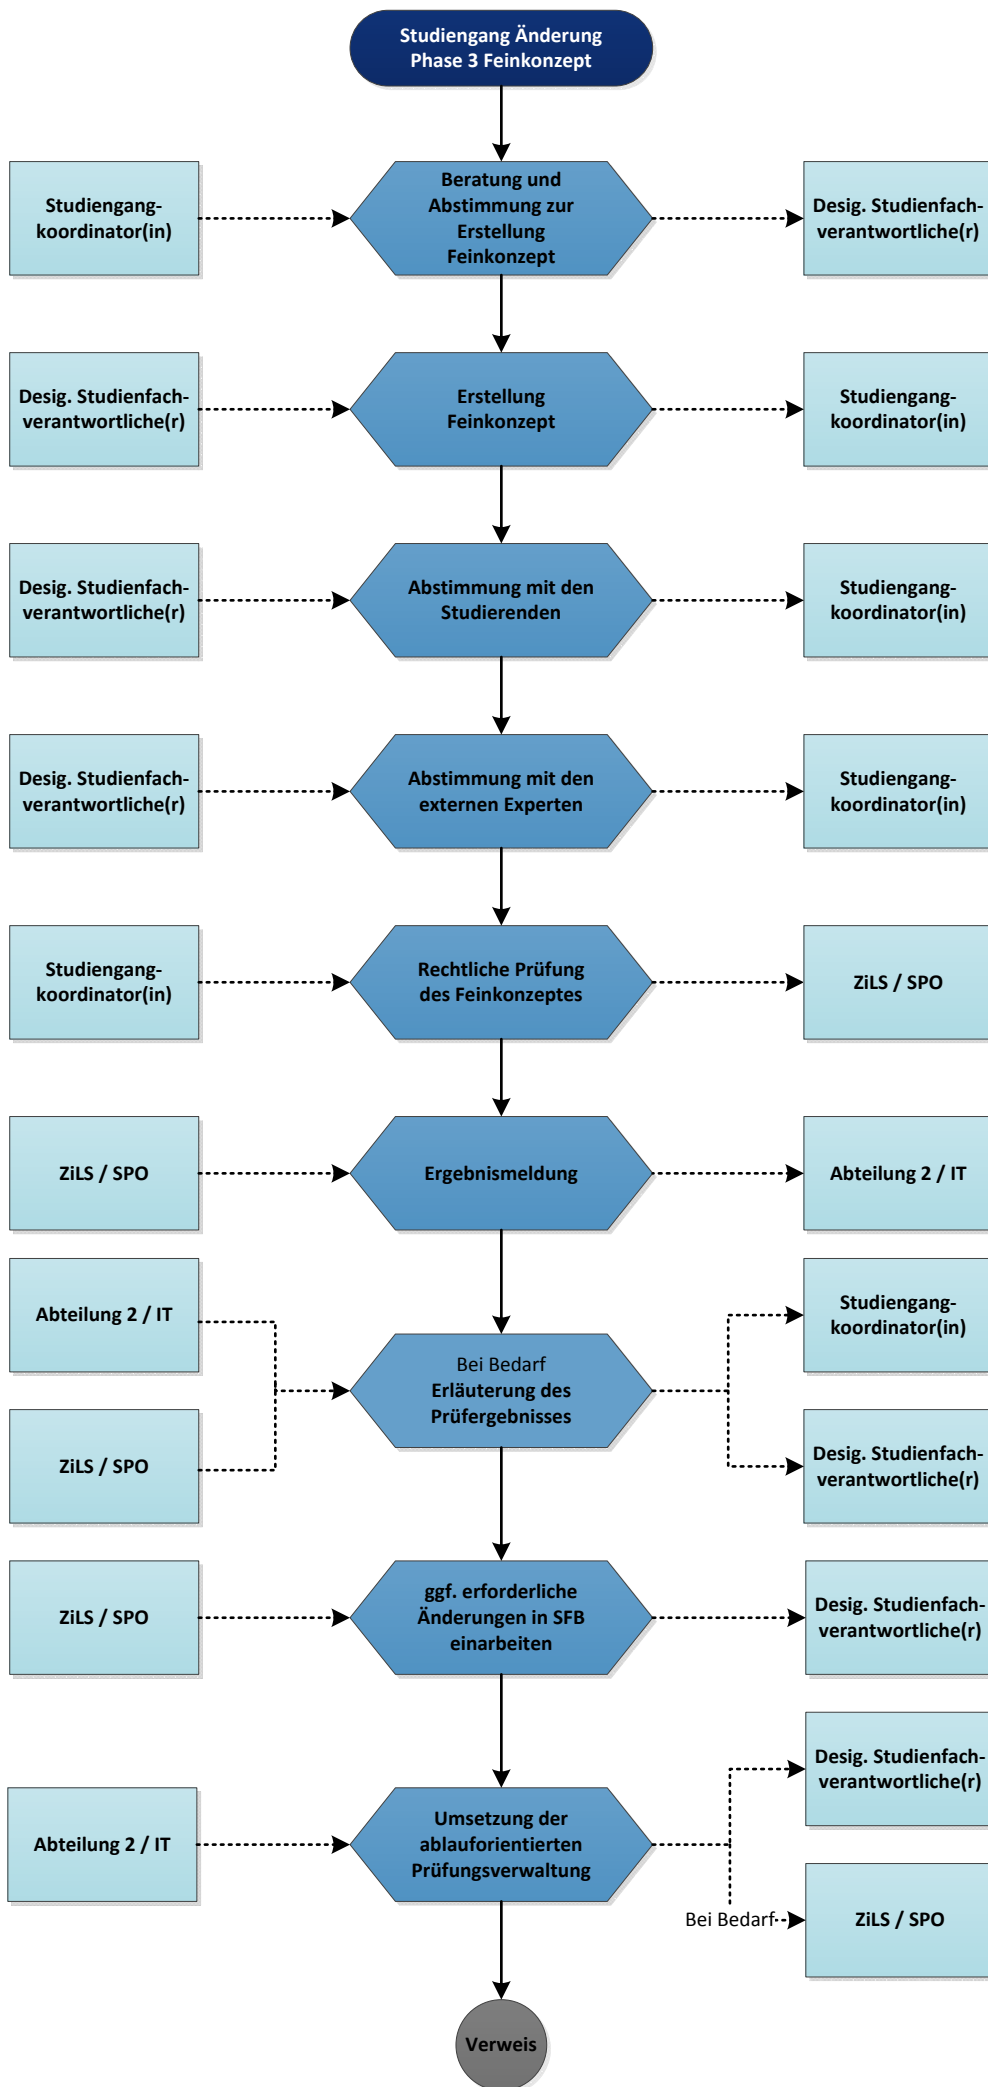

Studiengang weiterentwickeln

Erstellt von:
Geprüft von:
Freigabe durch:
Prozessmodellierung:

M. Rust

am:
am:
am:
am: 08-12-2016

Definition der Symbole im Prozess

Verfahrensbeteiligte im Prozess

Prozessablaufplan

Basis- Dokumente

Zeit- und Ablaufplan (ZAP)

Leitfaden Erstellung FSB und SFB

Vorlage(n) FSB und SFB

Ausfüllhinweise SFB

Formblatt Import-Zusage Modul

Vorlage Modulbeschreibung

Strukturen Bachelor-Masterstudiengänge

Master Best-Practice-Vorlage EV

Master Best-Practice-Vorlage ZV

ECTS Users' Guide

Leitlinien Bologna-Prozess

Mit den Bachelor in den Beruf

Studien- und Berufsperspektiven

Immatrikulation zu diesem Zeitpunkt nicht möglich. Erst wenn das Modulhandbuch online veröffentlicht wird und das Einvernehmen des StMBKWK etc. vorliegt, wird der Studiengang für die Immatrikulation freigegeben.