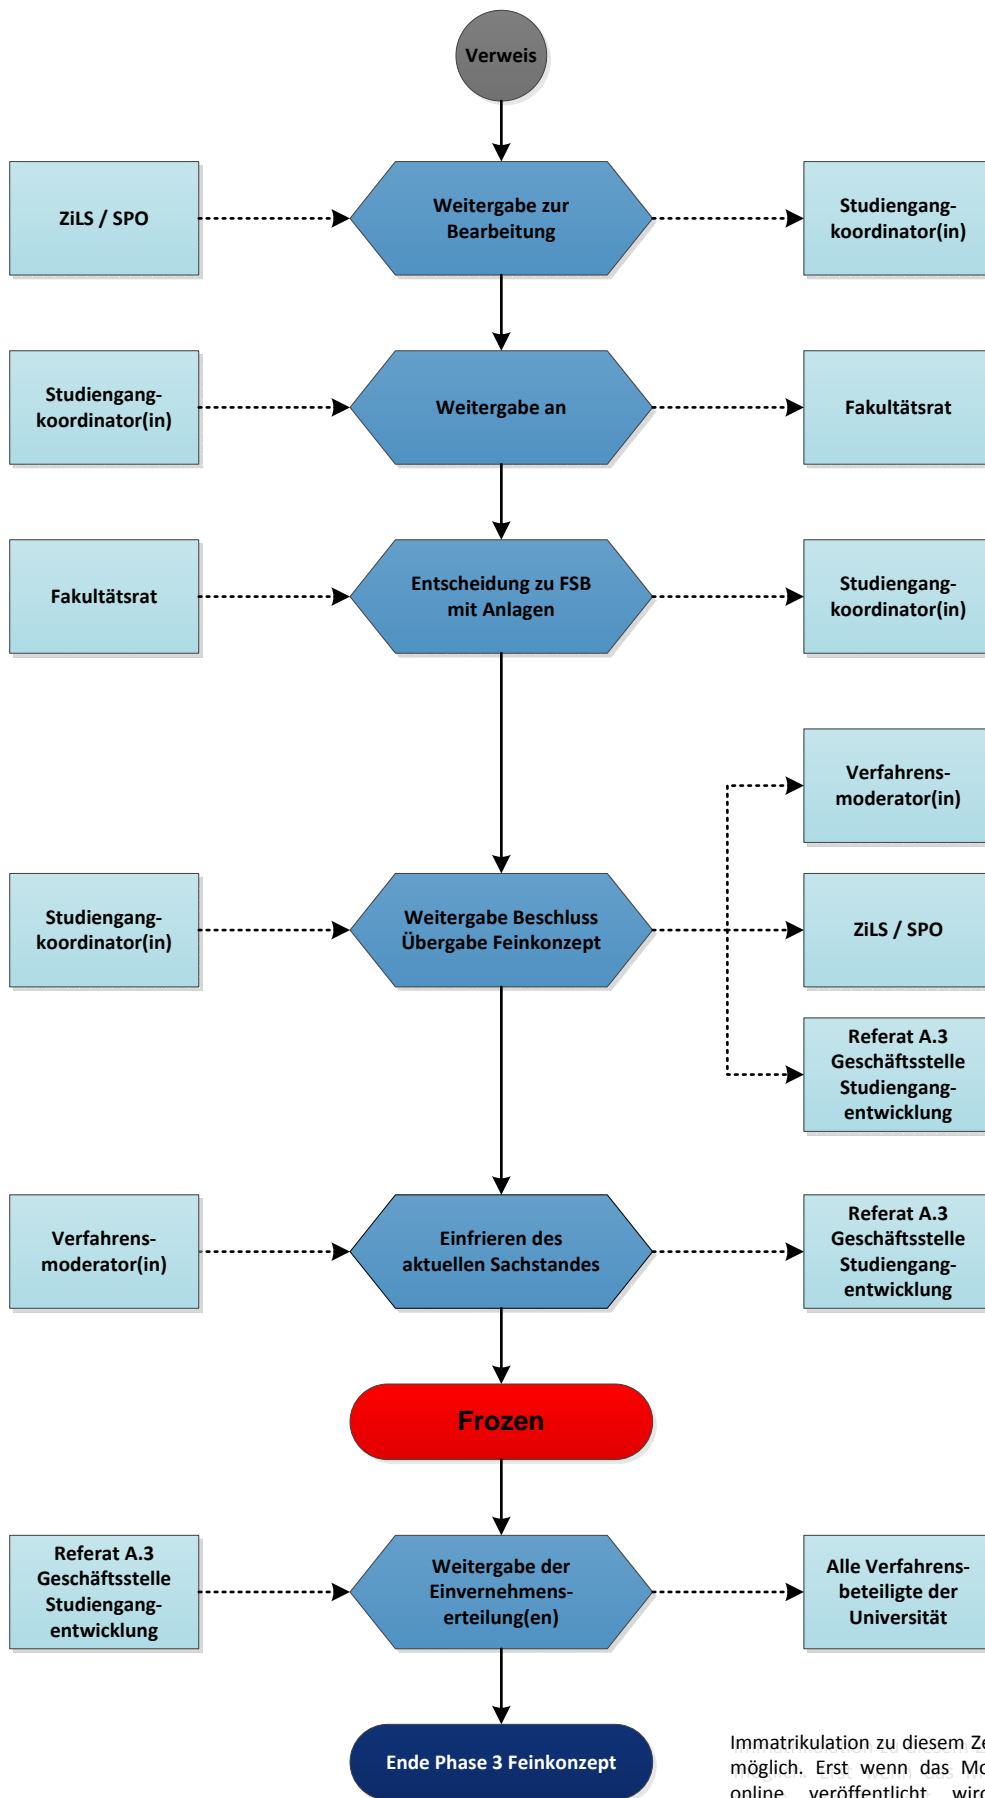

Studiengang weiterentwickeln

Erstellt von:
Geprüft von:
Freigabe durch:
Prozessmodellierung:

M. Rust

am:
am:
am:
am: 08-12-2016

Definition der Symbole im Prozess

Verfahrensbeteiligte im Prozess

Prozessablaufplan

Basis- Dokumente

Zeit- und Ablaufplan (ZAP)

Leitfaden Erstellung FSB und SFB

Vorlage(n) FSB und SFB

Ausfüllhinweise SFB

Formblatt Import-Zusage Modul

Vorlage Modulbeschreibung

Strukturen Bachelor-Masterstudiengänge

Master Best-Practice-Vorlage EV

Master Best-Practice-Vorlage ZV

ECTS Users' Guide

Leitlinien Bologna-Prozess

Mit den Bachelor in den Beruf

Studien- und Berufsperspektiven

Immatrikulation zu diesem Zeitpunkt nicht möglich. Erst wenn das Modulhandbuch online veröffentlicht wird und das Einvernehmen des StMBKWK etc. vorliegt, wird der Studiengang für die Immatrikulation freigegeben.