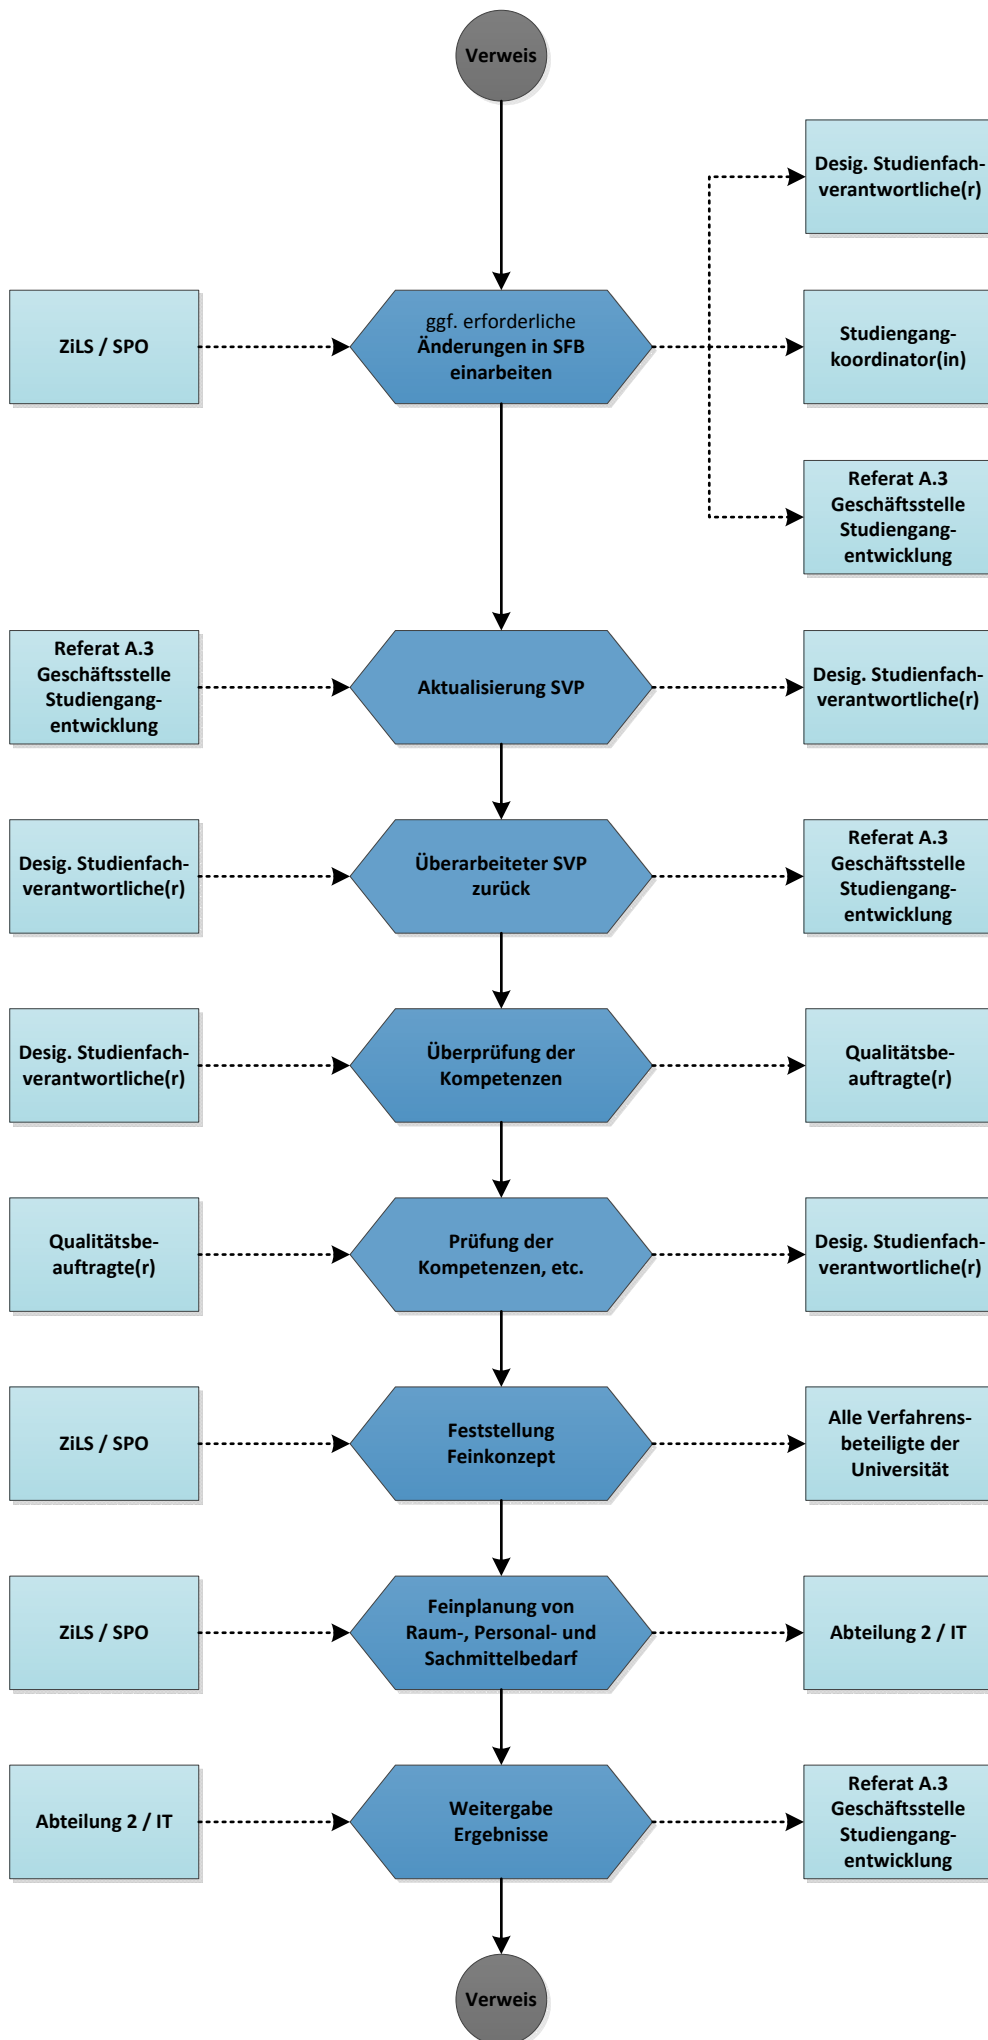

Studiengang weiterentwickeln

Erstellt von:
Geprüft von:
Freigabe durch:
Prozessmodellierung:

M. Rust

am:
am:
am:
am: 08-12-2016

Definition der Symbole im Prozess

Verfahrensbeteiligte im Prozess

Prozessablaufplan

Basis- Dokumente

Zeit- und Ablaufplan (ZAP)

Leitfaden Erstellung FSB und SFB

Vorlage(n) FSB und SFB

Ausfüllhinweise SFB

Formblatt Import-Zusage Modul

Vorlage Modulbeschreibung

Strukturen Bachelor-Masterstudiengänge

Master Best-Practice-Vorlage EV

Master Best-Practice-Vorlage ZV

ECTS Users' Guide

Leitlinien Bologna-Prozess

Mit den Bachelor in den Beruf

Studien- und Berufsperspektiven

Immatrikulation zu diesem Zeitpunkt nicht möglich. Erst wenn das Modulhandbuch online veröffentlicht wird und das Einvernehmen des StMBKWK etc. vorliegt, wird der Studiengang für die Immatrikulation freigegeben.