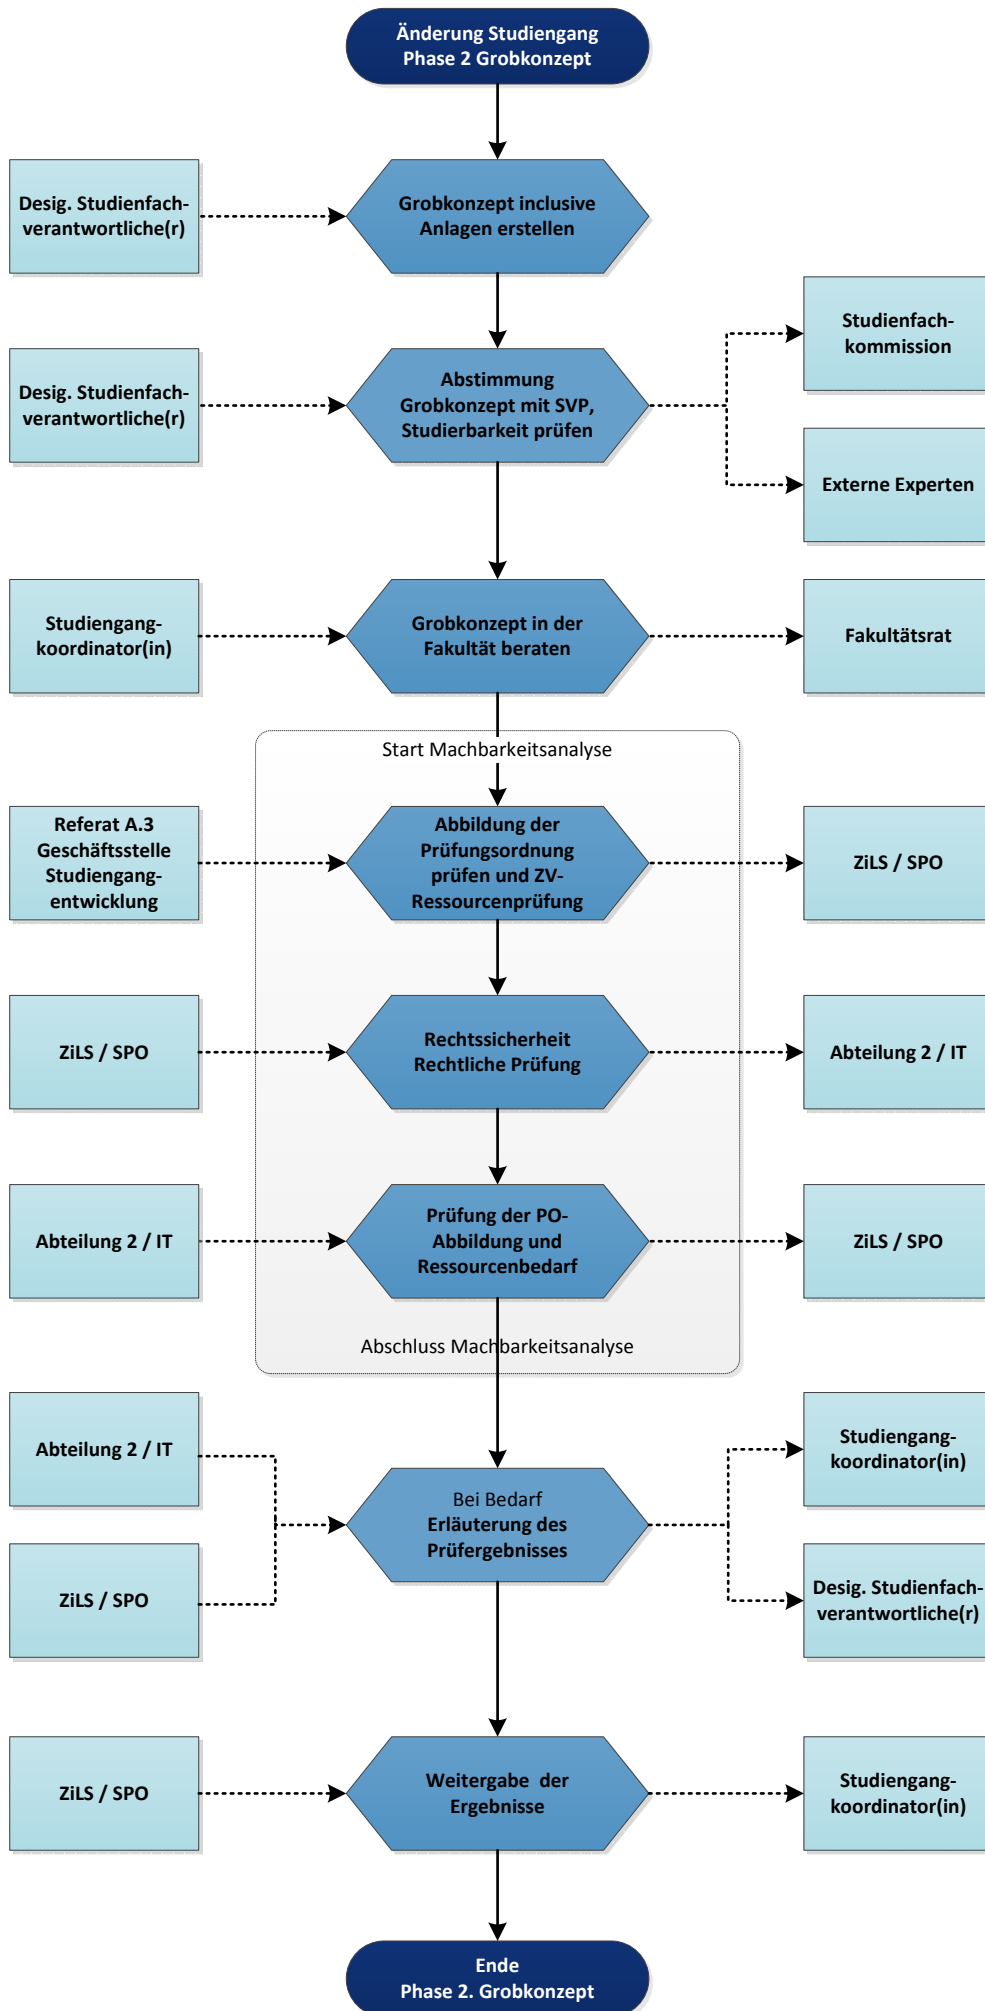

Studiengang weiterentwickeln

Erstellt von:
Geprüft von:
Freigabe durch:
Prozessmodellierung:

M. Rust

am:
am:
am:
am: 08-12-2016

Definition der Symbole im Prozess

Verfahrensbeteiligte im Prozess

Prozessablaufplan

Basis- Dokumente

Zeit- und Ablaufplan (ZAP)

Leitfaden Erstellung FSB und SFB

Vorlage(n) FSB und SFB

Ausfüllhinweise SFB

Formblatt Import-Zusage Modul

Vorlage Modulbeschreibung

Strukturen Bachelor-Masterstudiengänge

Master Best-Practice-Vorlage EV

Master Best-Practice-Vorlage ZV

ECTS Users' Guide

Leitlinien Bologna-Prozess

Mit den Bachelor in den Beruf

Studien- und Berufsperspektiven

Immatrikulation zu diesem Zeitpunkt nicht möglich. Erst wenn das Modulhandbuch online veröffentlicht wird und das Einvernehmen des StMBKWK etc. vorliegt, wird der Studiengang für die Immatrikulation freigegeben.