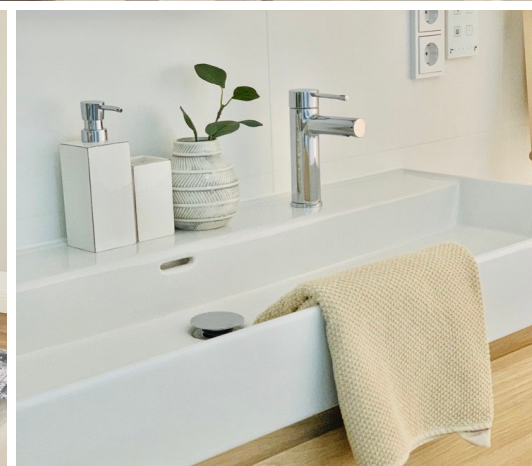

AN DEN  
LINDEN  
in  
Estenfeld

FEEL  
COMFORTABLE  
AT HOME

THIS MODERN AND ELEGANT APARTMENT OFFERS PLENTY OF NATURAL LIGHT AND BREATHING SPACE FOR THE WHOLE FAMILY.

1500€ Monatsmiete  
inkl. aller Nebenkosten  
auch WLAN & Stellplatz

**PROPERTY FEATURES**

90Quadratmeter, 1Wohnzimmer, 2Schlafzimmer, 1Ankleideraum, 1Badezimmer mit Dusche und freistehender Badewanne, Abstellraum, Küche voll ausgestattet, vollmöblierte Wohnung, 2 TV-Geräte, Waschmaschine und Trockner, Bettwäsche, Handtücher, Staubsauger, Fußbodenheizung, WLAN, Smart Home, Touchpanels, Stellplatz vor der Tür