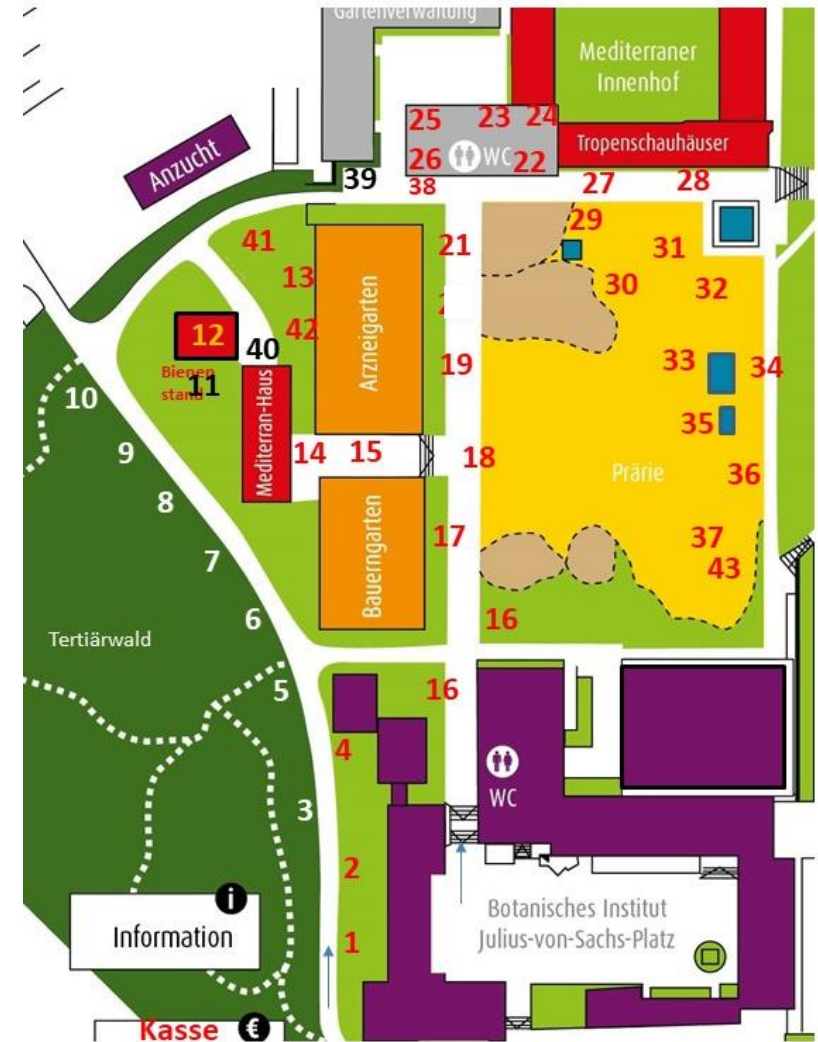

1. **12** Junglecube
   www.facebook.com/Junglecube
   Tropische Pflanzen, Araceen
2. **13** Baumschule Mayer GbR
   www.baumschule-mayer.de
   Besondere Gehölze, Hosta
3. **14** Modell Integrations Gesellschaft. mbH
   Mainfränkischen Werkstätten
   www.mig-edv.de
   Diverse Minzen, Basilikum, Lavendel, Zitronenverbenen, Süßkartoffeln
4. **15** Baum- und Rosenschule
   www.hornung-rosen.de
   Topfrosen
5. **16** Dt. Kakteengesellschaft e.V. Verein für
   Kakteen- und Pflanzenkunde Würzburg
   www.kakteenfreunde-wuerzburg.de
   Kakteen (auch winterharte) und Sukkulente
6. **17** Gesellschaft der Staudenfreunde
   Regionalgruppe Unterfranken
   Staudenvielfalt
7. **18** Die Staudengärtnerei
   www.die-staudengaertnerei.de
   Prärie- u.a. besondere Stauden
8. **19** Staudengärtnerei Eidmann
   www.staudengaertnerei-eidmann.de
   Stauden für Alpinum und Steingarten, Raritäten