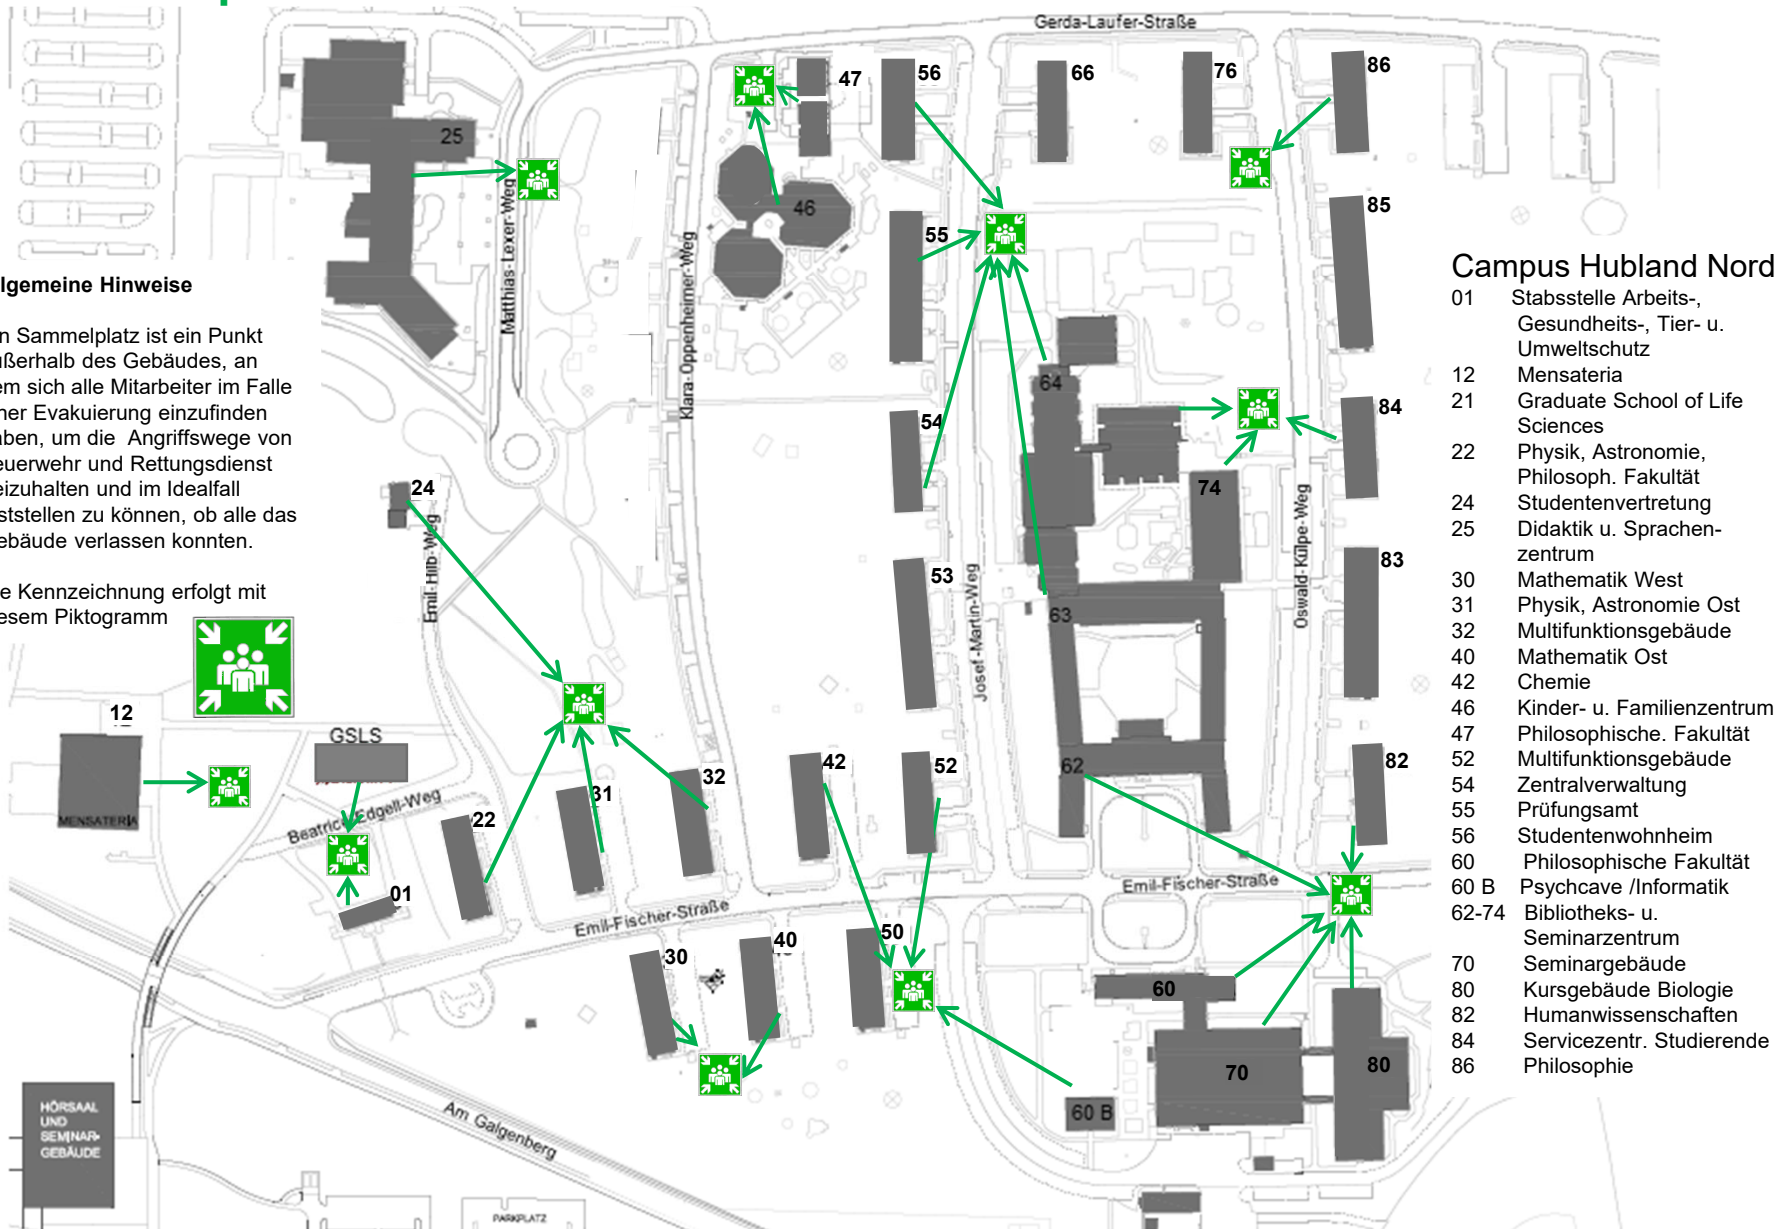

# Übersicht Campus „Am Hubland Nord“ hier: Sammelplätze

## Allgemeine Hinweise

Ein Sammelplatz ist ein Punkt außerhalb des Gebäudes, an dem sich alle Mitarbeiter im Falle einer Evakuierung einzufinden haben, um die Angriffswege von Feuerwehr und Rettungsdienst freizuhalten und im Idealfall feststellen zu können, ob alle das Gebäude verlassen konnten.

Die Kennzeichnung erfolgt mit diesem Piktogramm

## Campus Hubland Nord

- 01 Stabsstelle Arbeits-, Gesundheits-, Tier- u. Umweltschutz
- 12 Mensateria
- 21 Graduate School of Life Sciences
- 22 Physik, Astronomie, Philosoph. Fakultät
- 24 Studentenvertretung
- 25 Didaktik u. Sprachenzentrum
- 30 Mathematik West
- 31 Physik, Astronomie Ost
- 32 Multifunktionsgebäude
- 40 Mathematik Ost
- 42 Chemie
- 46 Kinder- u. Familienzentrum
- 47 Philosophische Fakultät
- 52 Multifunktionsgebäude
- 54 Zentralverwaltung
- 55 Prüfungsamt
- 56 Studentenwohnheim
- 60 Philosophische Fakultät
- 60 B Psychcave /Informatik
- 62-74 Bibliotheks- u. Seminarzentrum
- 70 Seminargebäude
- 80 Kursgebäude Biologie
- 82 Humanwissenschaften
- 84 Servicezentr. Studierende
- 86 Philosophie